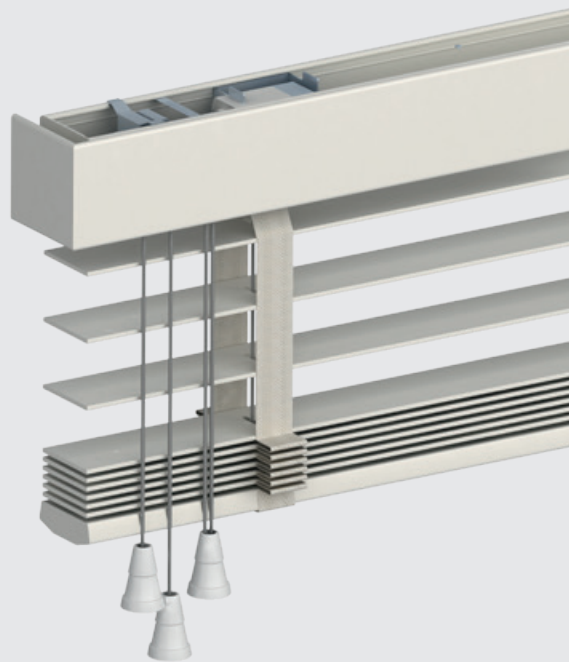

Vénitiens bois – La chaleur dans votre intérieur

En bois véritable, ayous ou bambou, c'est toute la chaleur du produit naturel qui s'invite et procure une ambiance feutrée dans vos pièces. Naturellement isolant, le vénitien bois embellit votre espace de vie avec une finition unique.

Manœuvre cordons

Manœuvre motorisée 230 v filaire ou radio
(7.2 m² maxi)

Finition
par échelles

Finition
par galons

Caractéristiques

- Avec un choix de 20 coloris finition classic, bambou, piano (laquée) ou finewood, nos lames de 50 mm de haute qualité pour des performances optimales sont de plus certifiées FSC®.
- Vous avez le choix d'accessoiriser votre store avec du galon assorti aux lames ou dans le coloris de votre choix, ou bien encore avec des échelles.
- Une option guidage est proposée pour maintenir votre store lors des mouvements de votre fenêtre.