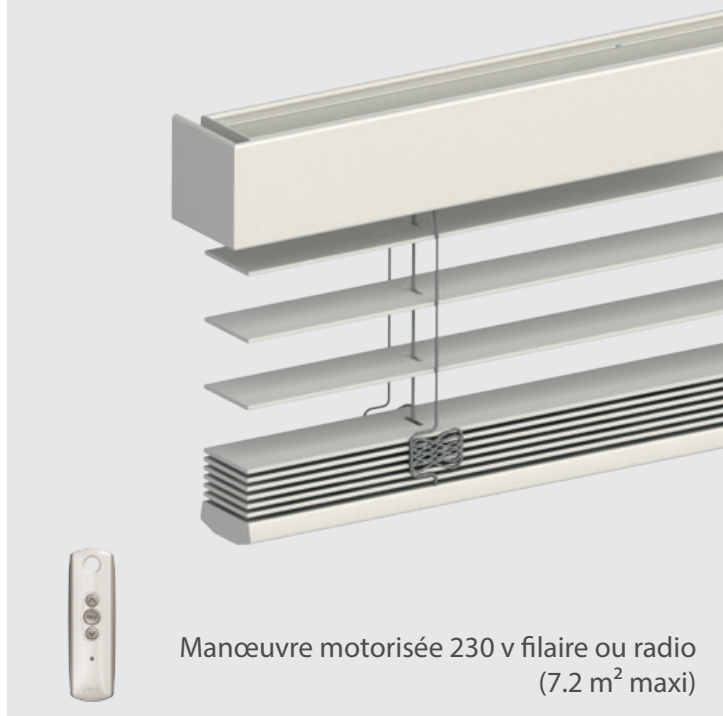

Vénitiens bois – La chaleur dans votre intérieur

En bois véritable, ayous ou bambou, c'est toute la chaleur du produit naturel qui s'invite et procure une ambiance feutrée dans vos pièces. Naturellement isolant, le vénitien bois embellit votre espace de vie avec une finition unique.

Manœuvre cordons

Manœuvre motorisée 230 v filaire ou radio
(7.2 m² maxi)

Finition
par échelles

Finition
par galons

Caractéristiques

- Avec un choix de 20 coloris finition classic, bambou, piano (laquée) ou finewood, nos lames de 50 mm de haute qualité pour des performances optimales sont de plus certifiées FSC®.
- Vous avez le choix d'accessoiriser votre store avec du galon assorti aux lames ou dans le coloris de votre choix, ou bien encore avec des échelles.
- Une option guidage est proposée pour maintenir votre store lors des mouvements de votre fenêtre.