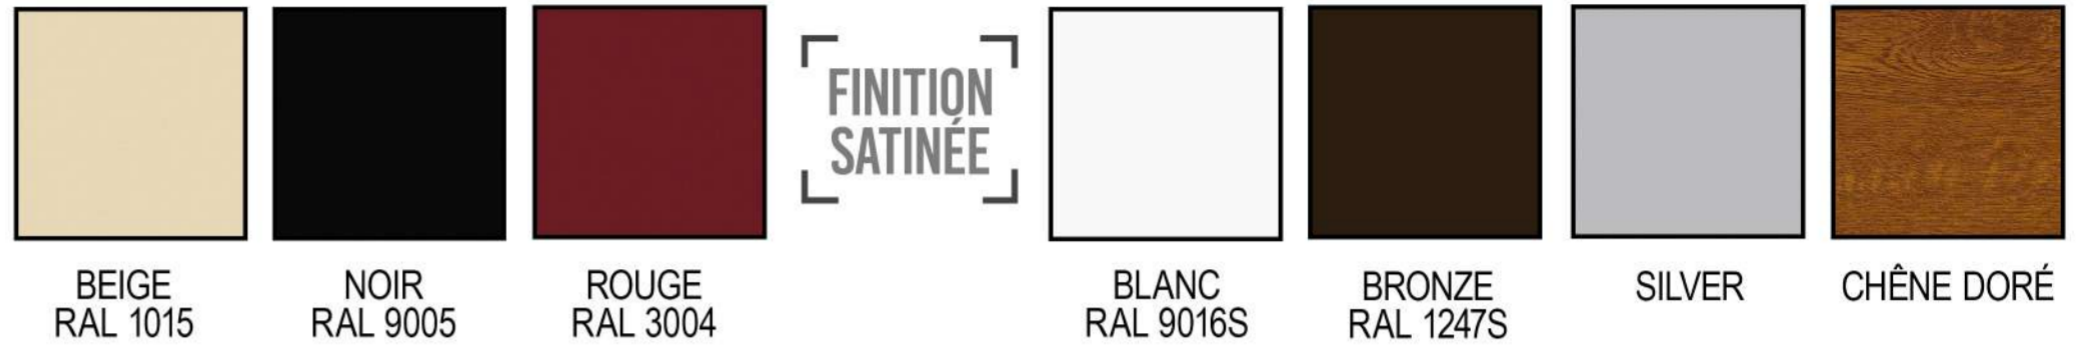

■ COLORIS PORTES D'ENTRÉE

PVC TEINTÉ MASSE (TM)

ALUMINIUM

FINITION
SABLÉE

PVC PLAXÉ - TON BOIS

> Coloris proposés sur certains modèles PVC

PVC LAQUÉ + PORTES EN MÉTAL - FINITION SABLÉE