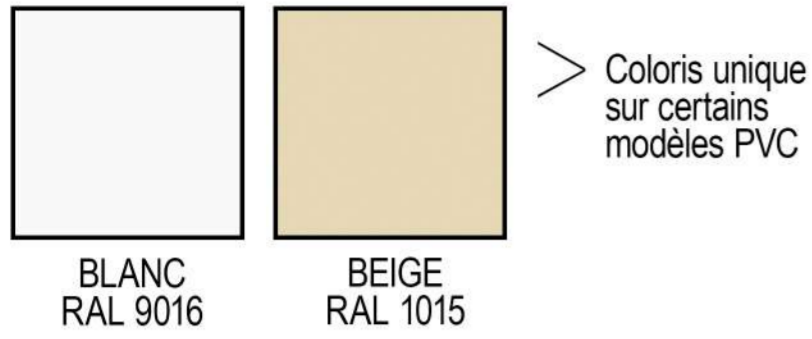

■ COLORIS PORTES D'ENTRÉE

PVC TEINTÉ MASSE (TM)

ALUMINIUM

FINITION
SABLÉE

PVC PLAXÉ - TON BOIS

> Coloris proposés sur certains modèles PVC

PVC LAQUÉ + PORTES EN MÉTAL - FINITION SABLÉE