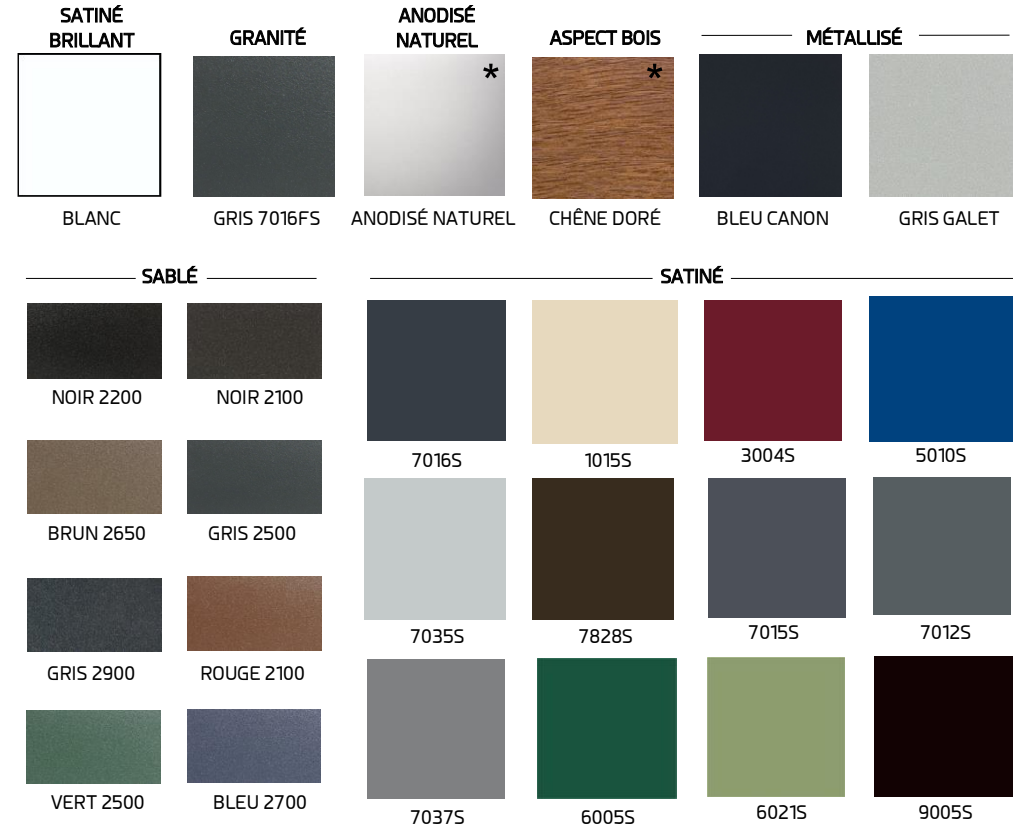

ENTREZ ... DANS LA COULEUR !

1 | PVC TEINTÉ DANS LA MASSE

3 | ACRYLCOLOR

2 | PVC DÉCORATIF

4 | ALUMINIUM

* Uniquement sur les collections VERRY, GLASSY et ÉVOLUTION

NOTE ALUMINIUM :

Autres coloris RAL
choix couleurs illimités sur
demande, en option

**PVC
PREM**

PVC teinté dans la masse à l'intérieur & à l'extérieur

3 teintes

MONOCOLORATION

**PVC
DUO**

PVC blanc à l'intérieur & PVC décoratif à l'extérieur

1 teinte + 19 aspects

BICOLORATION

PVC blanc à l'intérieur & ACRYLCOLOR à l'extérieur

1 + 10 teintes

BICOLORATION

**MIXT'
ACRYL**

PVC décoratif à l'intérieur & ACRYLCOLOR à l'extérieur

19 aspects + 10 teintes

BICOLORATION

[EXT]

**ALU
MINIUM**

ALUMINIUM à l'intérieur & à l'extérieur

27 x 27 teintes

MONOCOLORATION

BICOLORATION