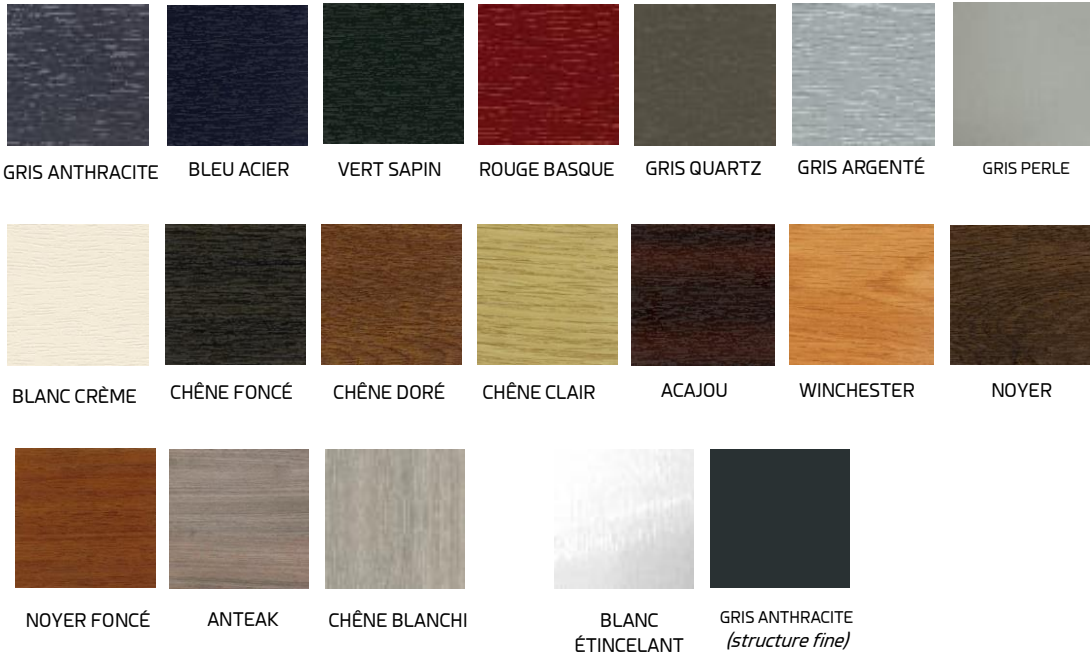

ENTREZ ... DANS LA COULEUR !

1 | PVC TEINTÉ DANS LA MASSE

3 | ACRYLCOLOR

2 | PVC DÉCORATIF

4 | ALUMINIUM

* Uniquement sur les collections VERRY, GLASSY et ÉVOLUTION

NOTE ALUMINIUM :

Autres coloris RAL
choix couleurs illimités sur
demande, en option

**PVC
PREM**

PVC teinté dans la masse à l'intérieur & à l'extérieur

3 teintes

MONOCOLORATION

**PVC
DUO**

PVC blanc à l'intérieur & PVC décoratif à l'extérieur

1 teinte + 19 aspects

BICOLORATION

PVC blanc à l'intérieur & ACRYLCOLOR à l'extérieur

1 + 10 teintes

BICOLORATION

**MIXT'
ACRYL**

PVC décoratif à l'intérieur & ACRYLCOLOR à l'extérieur

19 aspects + 10 teintes

BICOLORATION

[EXT]

**ALU
MINIUM**

ALUMINIUM à l'intérieur & à l'extérieur

27 x 27 teintes

MONOCOLORATION

BICOLORATION