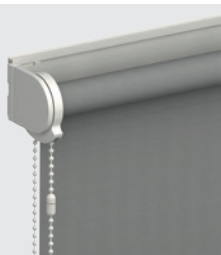

# Rouleau – L'incontournable de la protection solaire

Le store rouleau reste un élément sobre et design qui correspond à vos besoins. Il sait s'intégrer partout dans la maison, dans la pièce à vivre, cuisine... et protège contre la chaleur et l'éblouissement.

Sa nouvelle collection s'est étoffée de tissus aux coloris tendance et aux textures variées.

Manœuvre cordon  
et chaînette

Manœuvre remontée  
lente avec autostop

Manœuvre  
treuil & manivelle

Manœuvre motorisée  
24 V Somfy filaire ou radio

Avec profil  
de montage

Avec coffre

Avec guidage  
pour maintien  
du store

## Caractéristiques

Le store rouleau est conçu pour fournir une solution fiable pour des largeurs jusqu'à 2 500 mm. Le système offre une technologie haut de gamme dans le développement modulaire d'options comme le profil de montage ou le coffre, la barre de charge décorative, les supports design bicolores, la chaînette métallique ou le guidage. Filtersun offre une gamme inégalée de tissus non feu dans de magnifiques coloris, une grande variété de textures et de transparences ou d'occultation qui permet le contrôle de la vie privée. Tissus durables : les concepteurs de la collection ont porté toute leur attention dans l'utilisation de matériaux recyclés en réduisant notre impact environnemental.